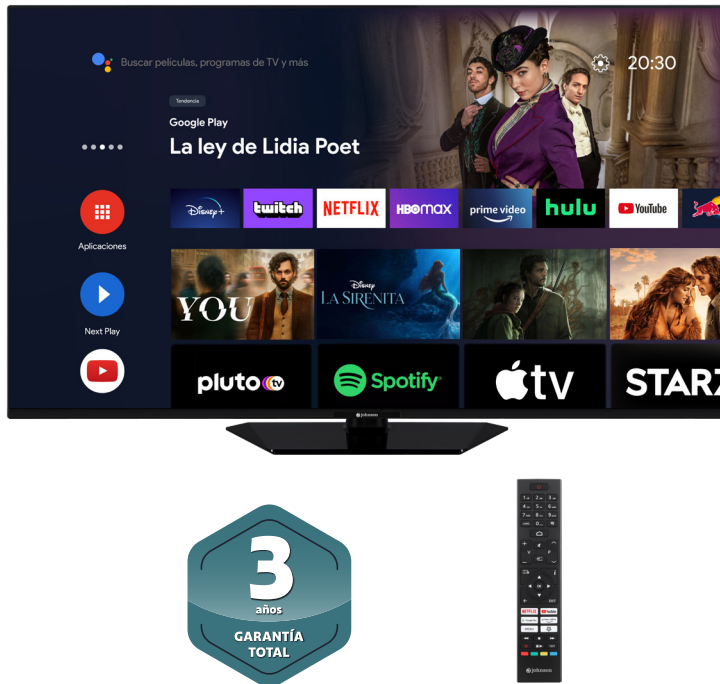

## SERIE CORONA QLED - J50Q