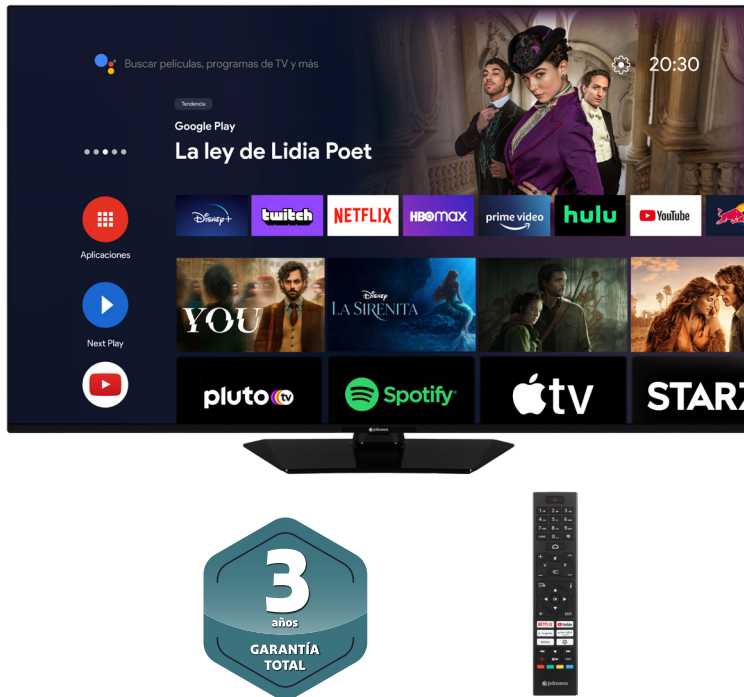

SERIE CORONA QLED - J55Q

Modelo

J55Q

EAN 8435666504098

Smart TV con sistema Android V11

Longitud diagonal 55" 139 cm

Pantalla QLED HDR10+

Resolución 4K Ultra HD 3840x2160

Procesador QuadCore

Sintonizador digital y satélite: DVB-T2/C/S2(HEVC H.265)

Tasa de refresco: 50Hz

VESA: 200x200

Dimensiones con pie (cm) - An: 123,3 x Al: 76,5 x Fon: 25

Dimensiones sin pie (cm) - An: 123,3 x Al: 71,2 x Fon: 3,2-6,6