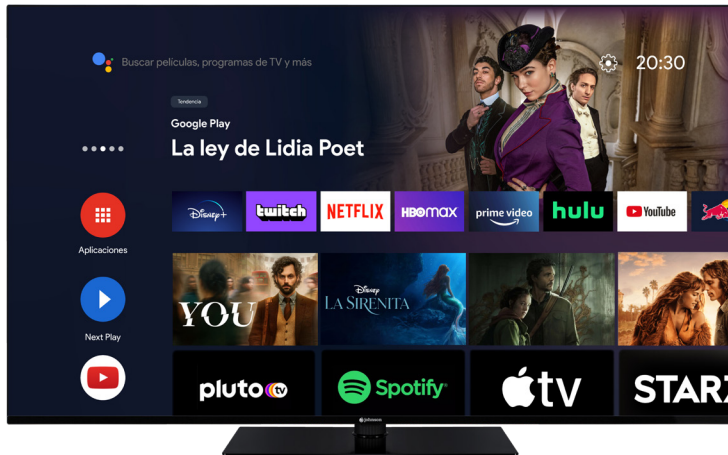

## SERIE CORONA QLED - J55QE