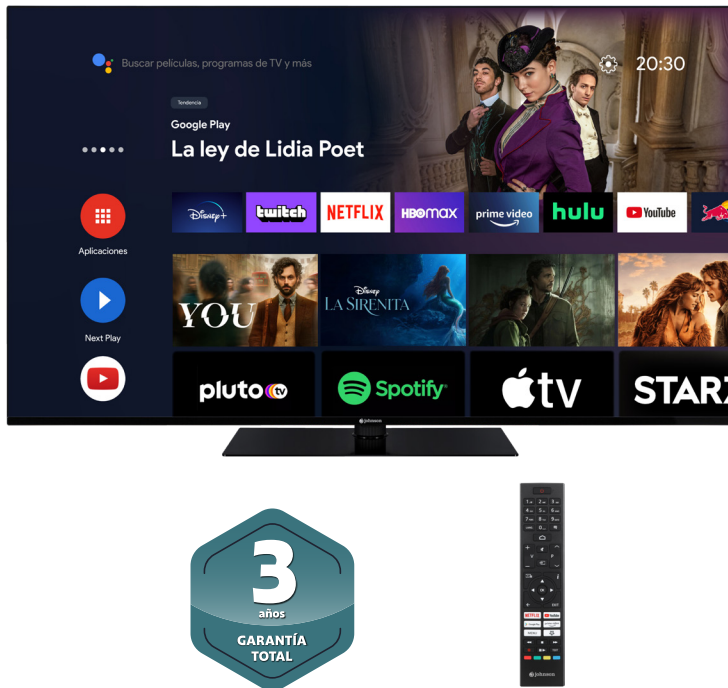

SERIE CORONA QLED - J65Q

Modelo

J65Q

EAN 8435666504104

Smart TV con sistema Android V11

Longitud diagonal 65" 164 cm

Pantalla QLED HDR10+

Resolución 4K Ultra HD 3840x2160

Procesador QuadCore

Sintonizador digital y satélite: DVB-T2/C/S2(HEVC H.265)

Tasa de refresco: 50Hz

VESA: 400x200

Dimensiones con pie (cm) - An: 145,3 x Al: 88,5 x Fon: 25,1

Dimensiones sin pie (cm) - An: 145,3 x Al: 83,6 x Fon: 4,1-7,2