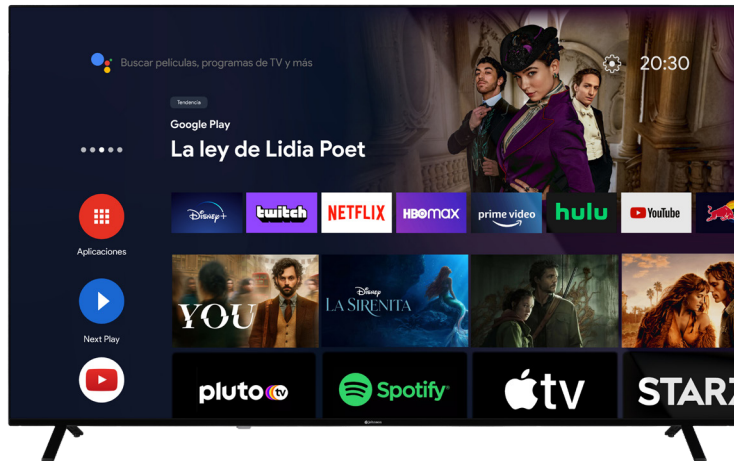

SERIE CORONA QLED - J75Q

Modelo

J75Q

EAN 8435666508416

Smart TV con sistema Android V11

Longitud diagonal 75" 190 cm

Pantalla QLED HDR10+

Resolución 4K Ultra HD 3840x2160

Procesador QuadCore

Sintonizador digital y satélite: DVB-T2/C/S2(HEVC H.265)

DVB-T2/C/S2(HEVC H.265)

Tasa de refresco: 50Hz

VESA: 400x400

Dimensiones con pie (cm) - An: 167,4 x Al: 102,3 x Fon: 25,8

Dimensiones sin pie (cm) - An: 167,4 x Al: 96 x Fon: 8,2