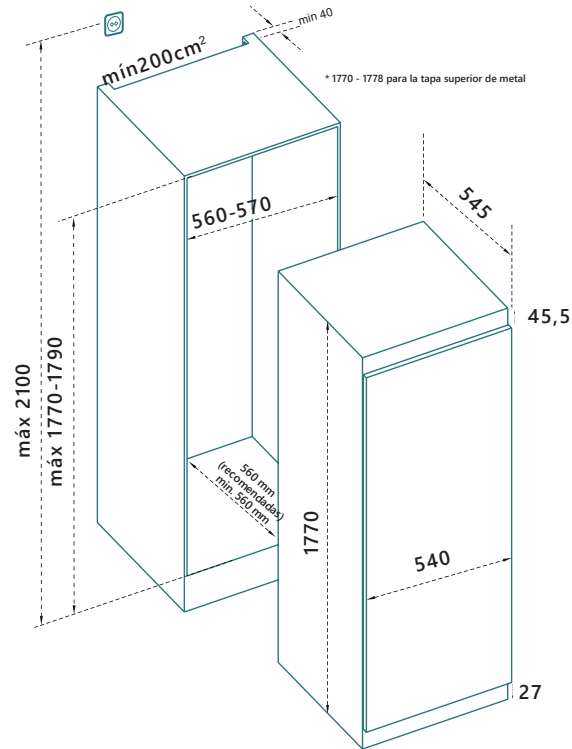

Modelo

JRR177ET

EAN 8435666507945

Características

Frigorífico Una Puerta Integrable

- Color Blanco
- FanCooling: Enfriamiento por circulación forzada de aire
- Clase energética E
- Clase climática SN-ST
- Control electrónico de la temperatura
- Iluminación interior LED
- PowerCool: Modo de refrigeración rápida
- Indicador de puerta abierta
- Zona Fresh para frutas y verduras con control de la humedad
- Cajón para productos frescos
- Estante para botellas de 2 litros
- Estante botellero cromado
- Puerta reversible
- Apertura de puerta a 90°
- Sistema de integración door on door
- Bajo nivel sonoro
- Capacidad de refrigerador (litros): 294
- Dimensiones (AlxAnxFon cm): 177x54x54,5

Diagrama de instalación

Medidas en mm